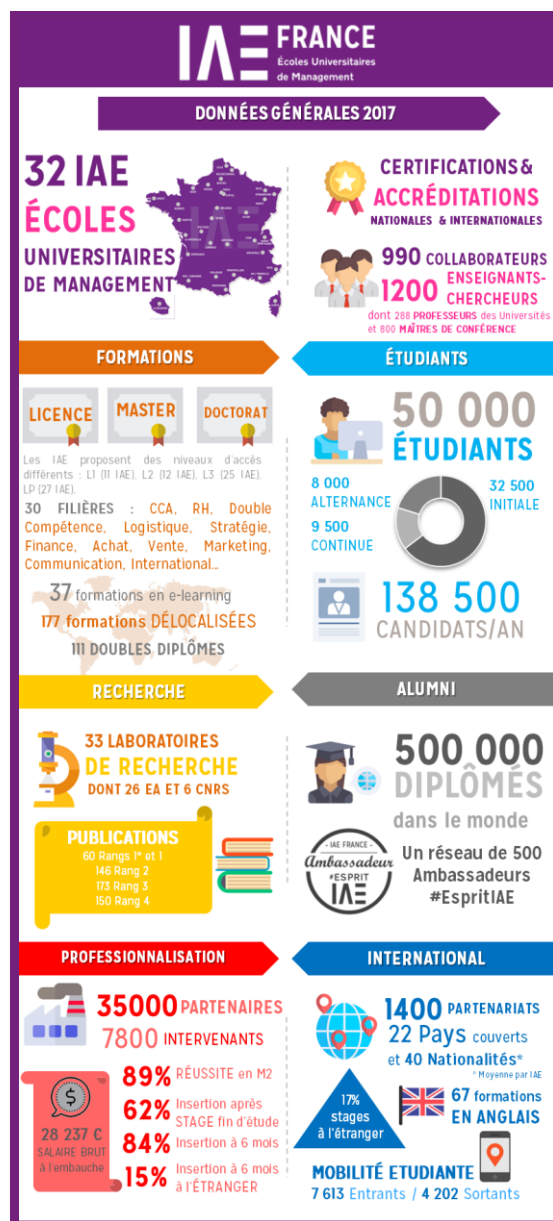

UN NOUVEAU CAP : 50 000 ÉTUDIANTS FONT LEUR RENTRÉE EN IAE !

Les IAE continuent de surfer sur la tendance de ces dernières années et l'accroissement de leur attractivité avec un cap franchi cette année : les 50 000 étudiants au sein du réseau IAE FRANCE. Retrouvez ci-dessous en chiffres et en images l'essentiel des données indiquant la représentativité et les actions des IAE au cours d'une année universitaire.